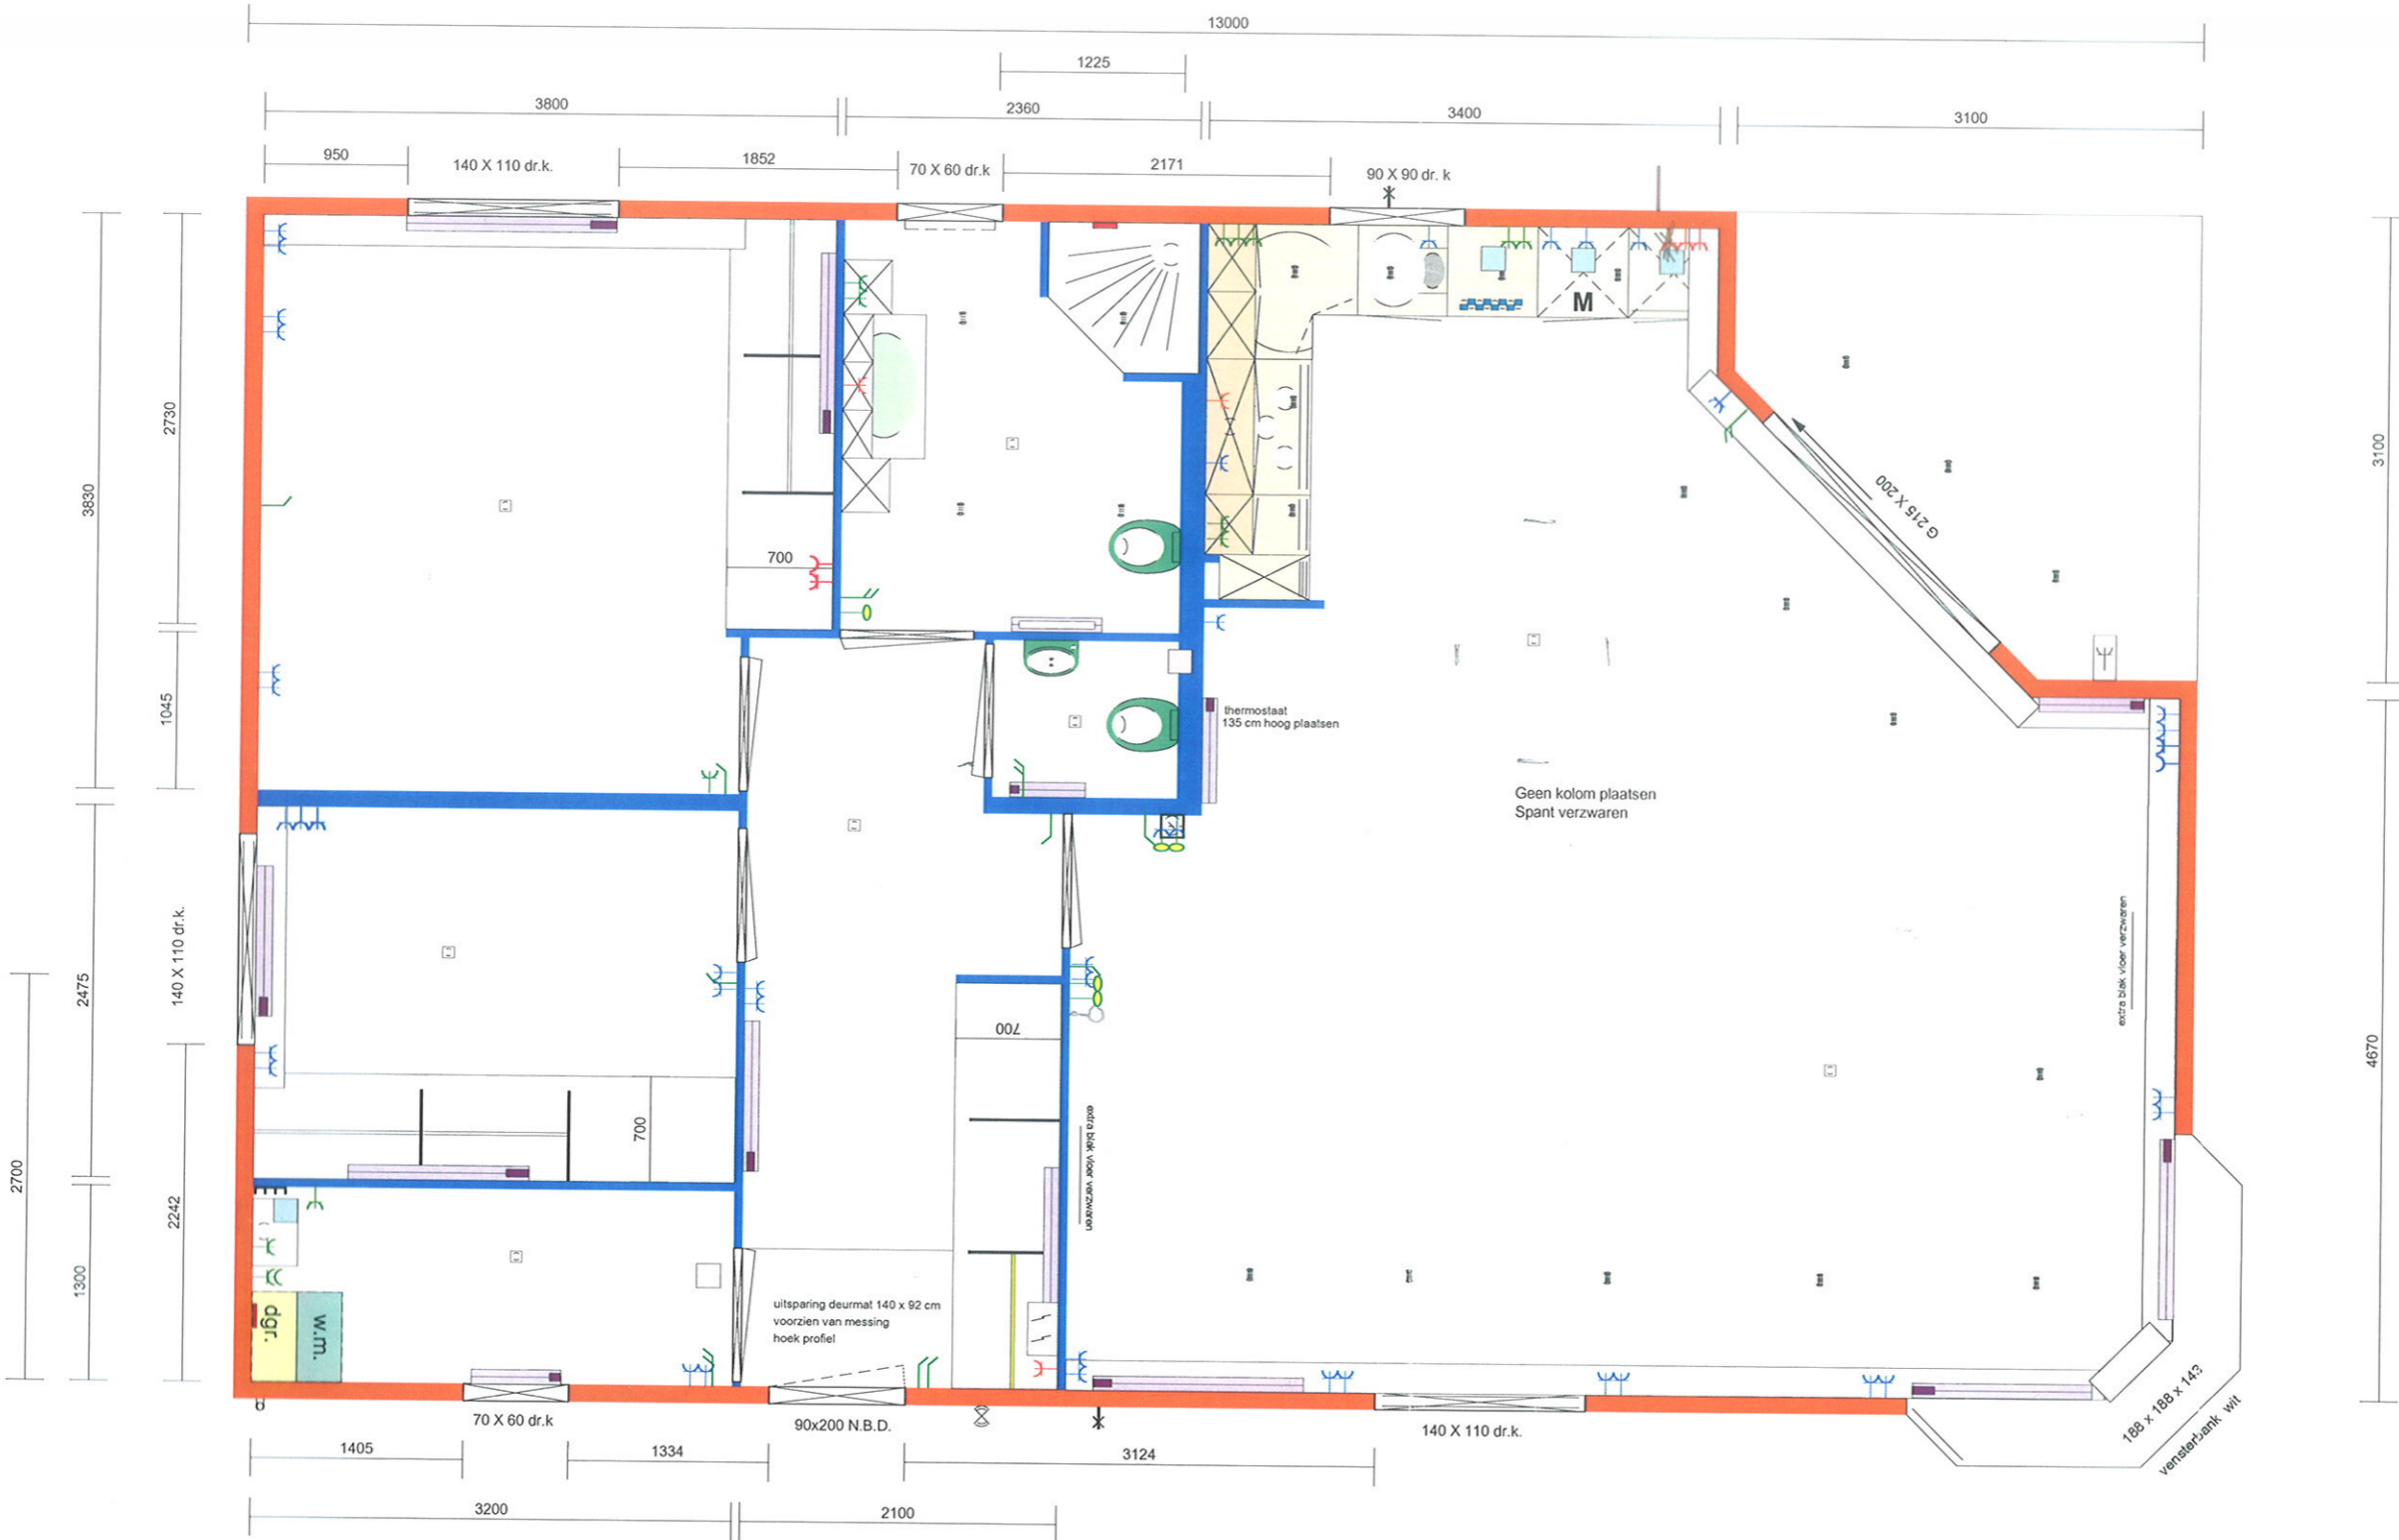

001

Starline Recreatie

Tekening nr.: 2005.11.001	Rev.: 1
Model: 13 x 8 Prisma	
Getekend: J.J.A. Overeem	
Datum: 14-4-06	Schaal 1:50