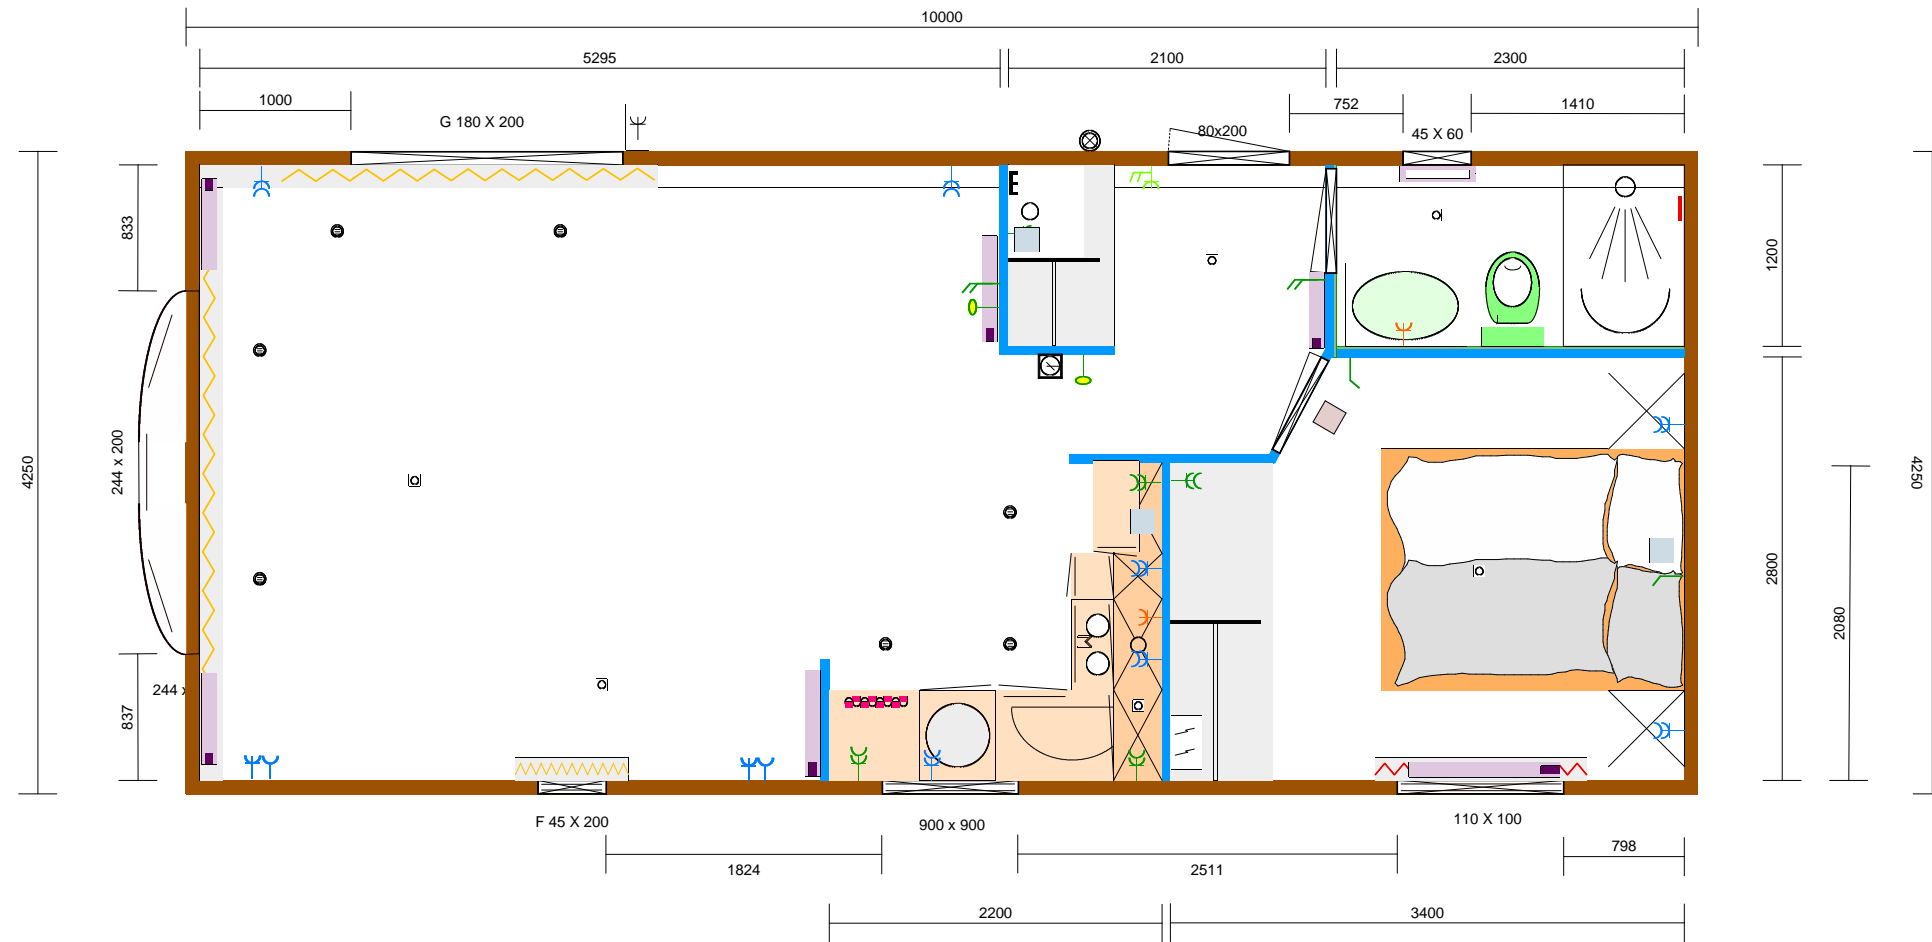

## Starline Recreatie

Tekening nr.: 2003.01.007

Rev.: 1

Model: 10x4.25 prisma

Getekend: J.J.A. Overeem

Datum: 17-02-03

Schaal 1:50